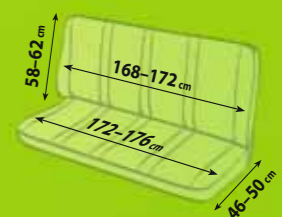

VAN
DELIVERY
PRACTICAL
black

ARTIFICIAL LEATHER

- GB Composition: 100% PVC / 100% polyester.
- PL Skład surowcowy: 100% PCV / 100% poliester.
- I Composizione: 100% PVC / 100% poliester.

DV1		20	0,58
DV2		16	0,96
DV2 XL	a = 800 b = 590 h = 415	16	1,05
DV3		12	1,38
DV3 split		12	1,38
DV4		10	1,60

GB seat covers I coprisedili PL pokrowce

DELIVERY VAN PRACTICAL black

taglia: size: DV1	
rozmiar: art. nr 5-1418-244-4010 nr EAN 5904898503733	
DV1 M	art. nr 5-1423-244-4010 nr EAN 5904898506345
DV1 L	

- GB Set contains: single-seat cover, 1 headrest cover, Assembling hooks.
- PL Komplet zawiera: pokrowiec na pojedynczy fotel, 1 pokrowiec na zagłówki, klamerki montażowe.
- I Il set contiene: 1 fodera per sedile singolo, 1 fodera poggiatesta, ganci per montaggio.

size: /taglia: DV2	
rozmiar: art. nr 5-1424-244-4010 nr EAN 5904898506352	
DV2 M	art. nr 5-1419-244-4010 nr EAN 5904898503740
DV2 L	

- GB Set contains: double-seat cover, 2 headrests covers, Assembling hooks.
- PL Komplet zawiera: pokrowiec na dwuosobową kanapę, 2 pokrowce na zagłówki, klamerki montażowe.
- I Il set contiene: 1 fodera per sedile due posti, 2 fodere poggiateste, ganci per montaggio.

- GB Set contains: double-seat cover, 2 headrests covers, Assembling hooks.
- PL Komplet zawiera: pokrowiec na dwuosobową kanapę, 2 pokrowce na zagłówki, klamerki montażowe.
- I Il set contiene: 1 fodera per sedile due posti, 2 fodere poggiateste, ganci per montaggio.

- GB Set contains: triple-seat cover with dividable back 1/3 to 2/3, 3 headrests covers, Assembling hooks.
- PL Komplet zawiera: pokrowiec na trzysobową kanapę z dzielonym oparciem 1/3 na 2/3, 3 pokrowce na zagłówki, klamerki montażowe.
- I Il set comprende: 1 fodera per sedili a tre posti muniti di schienale suddiviso 1/3 e 2/3, 3 fodere per poggiateste, uncini da montaggio.