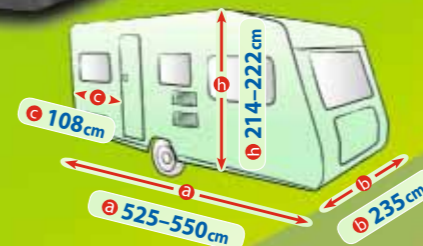

550ER caravan art. nr 5-4064-241-3020
nr EAN 5904898636455