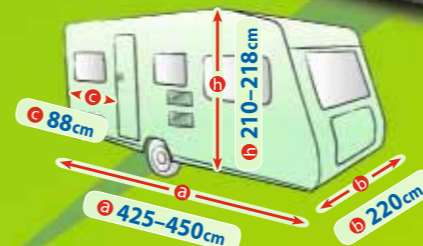

490-530cm

XL pick-up hardtop
art. nr 5-4129-248-3020
nr EAN 5904898592546

Ⓞ Composizione: 100% PP

Ⓞ Skład surowcowy: 100% PP

Ⓞ Compositiön: 100% PP

Ⓞ Compositiön: 100% PP

450ER caravan art. nr 5-4049-241-3020
nr EAN 5904898636448