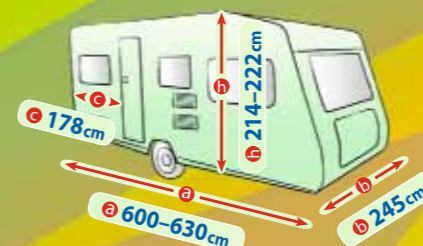

630ER caravan art. nr 5-4076-241-3020
nr EAN 5904898636462