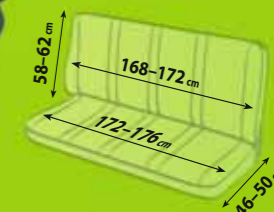

size: /taglia:
rozmiar:

DV4 XXL
art. nr 5-1398-258-3023
nr EAN 5904898505348

- GB Set contains:
  quadruple-seat cover,
  4 headrests covers,
  Assembling hooks.
- PL Komplet zawiera:
  pokrowiec na cztero-osobową
  kanapę, 4 pokrowce
  na zagłówki, klamerki
  montażowe.
- I Il set comprende:
  1 fodera per sedile a quattro posti,
  4 fodere per poggiateste,
  uncini da montaggio.