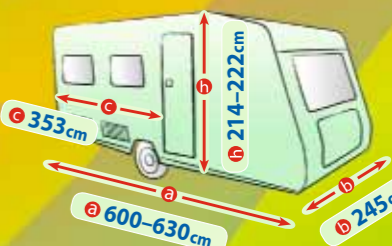

630EF caravan art. nr 5-4077-241-3020
nr EAN 5904898636479