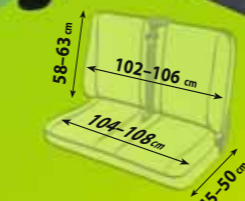

size: /taglia:
rozmiar:

DV2 XL
art. nr 5-1399-258-3023
nr EAN 5904898505102

- GB Set contains:
  double-seat cover,
  2 headrests covers,
  Assembling hooks.
- PL Komplet zawiera:
  pokrowiec na dwuosobową
  kanapę, 2 pokrowce
  na zagłówki,
  klamerki montażowe.
- I Il set contiene:
  1 fodera per
  sedile due posti,
  2 fodere poggiateste,
  ganci per montaggio.