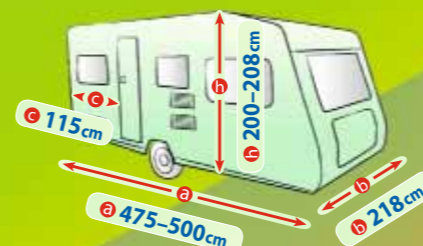

500ER caravan art. nr 5-4056-241-3020
nr EAN 5904898582714